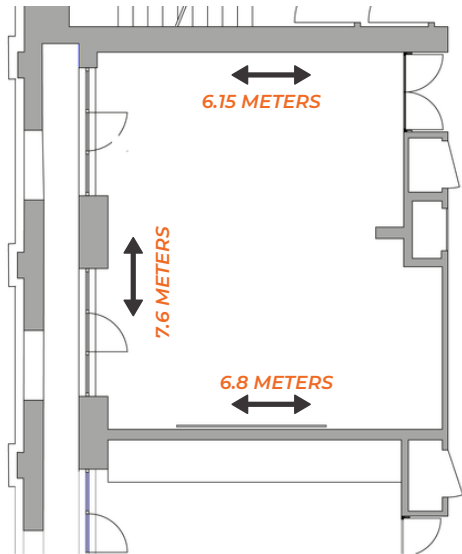

## MEETING ROOM

CONFERENCE ROOM

*DIMENSIONS: 50 sq m*

*STANDARD CAPACITY: 16*

*SOCIAL DISTANCING ROOM CAPACITY: 11*

MEETING  
ROOM

MURANO ROOM

DIMENSIONS: 80 sq m

### MURANO ROOM

<b>MURANO</b>	5,60 x 10,60 x 2,70 m	80 sq m	24(12)*	70(25)	25(13)	24(12)
<b>MURANO A</b>	5,60 x 3,30 x 2,70 m	24 sq m	10 (6)	20 (12)	11 (6)	
<b>MURANO B</b>	5,60 x 3,80 x 2,70 m	27 sq m	10 (6)	20 (12)	11 (6)	
<b>MURANO C</b>	5,60 x 3,50 x 2,70 m	26 sq m	10 (6)	20 (12)	11 (6)	