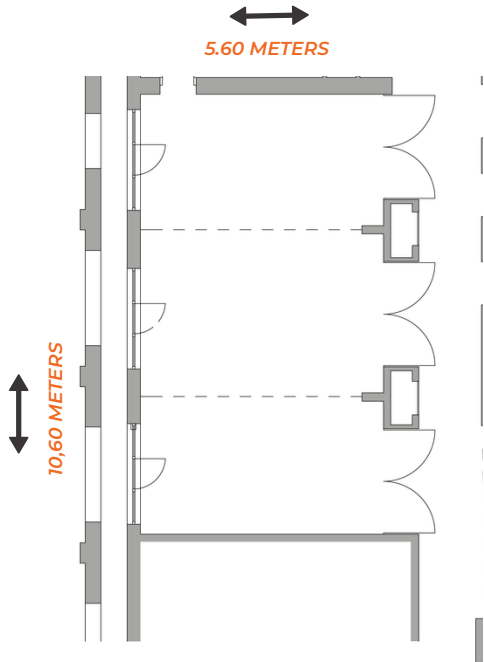

## MEETING ROOM

CONFERENCE ROOM

*DIMENSIONS: 50 sq m*

*STANDARD CAPACITY: 16*

*SOCIAL DISTANCING ROOM CAPACITY: 11*

MEETING  
ROOM

MURANO ROOM

DIMENSIONS: 80 sq m

### MURANO ROOM

<b>MURANO</b>	5,60 x 10,60 x 2,70 m	80 sq m	24(12)*	70(25)	25(13)	24(12)
<b>MURANO A</b>	5,60 x 3,30 x 2,70 m	24 sq m	10 (6)	20 (12)	11 (6)	
<b>MURANO B</b>	5,60 x 3,80 x 2,70 m	27 sq m	10 (6)	20 (12)	11 (6)	
<b>MURANO C</b>	5,60 x 3,50 x 2,70 m	26 sq m	10 (6)	20 (12)	11 (6)	